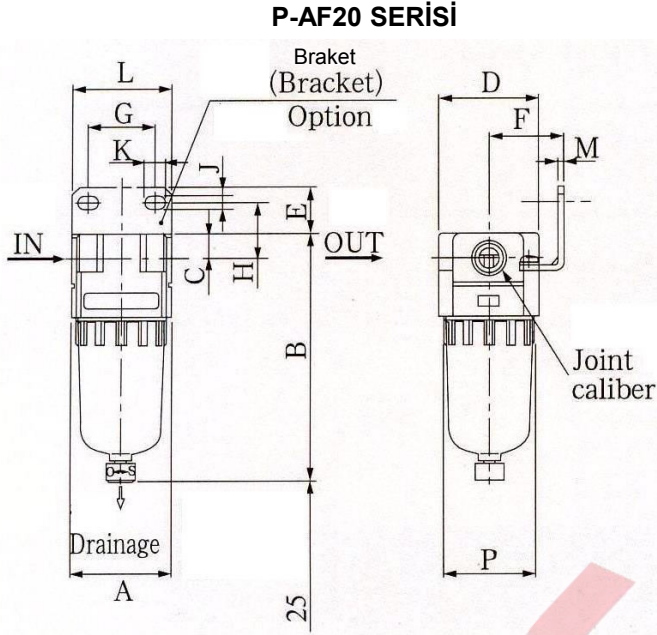

#### MODEL P-AF20

MODELLER / MODELS  
P-AF20-01 / 1/8" BAĞLANTILI / THREADED  
P-AF20-02 / 1/4" BAĞLANTILI / THREADED

MAX BASINÇ / MAX.PRESSURE : 10BAR  
MAX SICAKLIK / MAX.TEMPERETURE : 60 C  
TAHLİYE YARI OTOMATİK / DISCHARGE SEMI-AUTO  
FİLTASYON / FILTRATION : 5 MİKRON