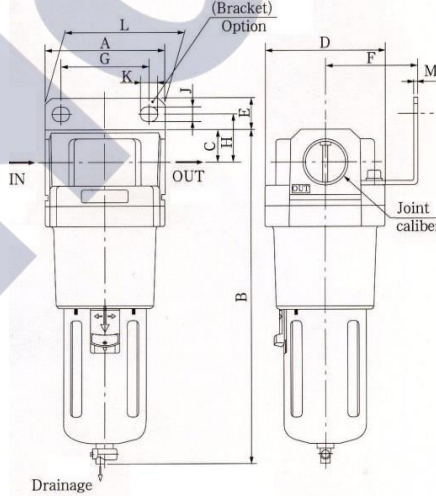

P-AF50 SERİSİ

MODELLER / MODELS
P-AF30-03 / 3/8" BAĞLANTILI / THREADED
P-AF40-04 / 1/2" BAĞLANTILI / THREADED
P-AF50-06 / 3/4" BAĞLANTILI / THREADED
P-AF50-10 / 1" BAĞLANTILI / THREADED

TİP / MODEL	A	B	C	D	P	E	F	G	H	J	K	L	M
P-AF 20 SERİSİ	40	97	10	40	-	18	30	27	22	5,4	8,4	40	2,3
P-AF 30 SERİSİ	53	129	14	53	57	16	41	40	23	6,5	8	53	2,3
P-AF 40 SERİSİ	70	165	18	70	73	17	50	54	26	8,5	10,5	70	2,3
P-AF 50 SERİSİ	90	245	24	90	-	23	70	66	35	11	13	90	3,2

PNÖSAN San ve Tic. Ltd. Şti.

Merkez : Cemaliye Mah.Gazi Çeşme Sok.No:2/A 59860 Çorlu / TEKİRDAĞ Tel:(+90 282) 652 94 86 Pbx Fax:(+90 282) 652 74 05

Fabrika : Zafer Mah.Şehit Yzb.Yücel Kenter Cad. Blok 7 No:1-2-3 Çorlu/Tekirdağ

www.pnosan.com / bilgi@pnosan.com / satis@pnosan.com