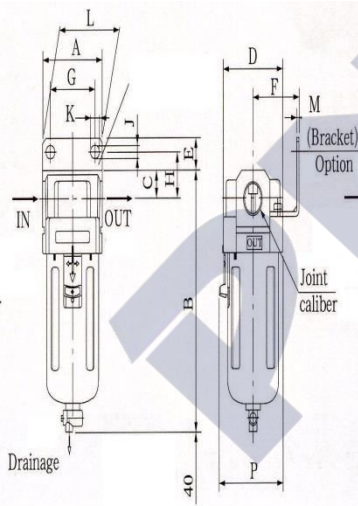

PNÖMATİK YARI OTOMATİK FİLTRE PNEUMATIC SEMI AUTOMATIC FILTER

PNÖMATİK FİLTRE PNEUMATIC FILTER

MODEL P-AF20

MODELLER / MODELS
P-AF20-01 / 1/8" BAĞLANTILI / THREADED
P-AF20-02 / 1/4" BAĞLANTILI / THREADED

MAX BASINÇ / MAX.PRESSURE : 10BAR
MAX SICAKLIK / MAX.TEMPERETURE : 60 C
TAHLİYE YARI OTOMATİK / DISCHARGE SEMI-AUTO
FİLTASYON / FILTRATION : 5 MİKRON

PNÖMATİK FİLTRE PNEUMATIC FILTER

MODEL P-AF

P-AF30 , P-AF40 SERİSİ

P-AF50 SERİSİ

MODELLER / MODELS
P-AF30-03 / 3/8" BAĞLANTILI / THREADED
P-AF40-04 / 1/2" BAĞLANTILI / THREADED
P-AF50-06 / 3/4" BAĞLANTILI / THREADED
P-AF50-10 / 1" BAĞLANTILI / THREADED

TİP / MODEL	A	B	C	D	P	E	F	G	H	J	K	L	M
P-AF 20 SERİSİ	40	97	10	40	-	18	30	27	22	5,4	8,4	40	2,3
P-AF 30 SERİSİ	53	129	14	53	57	16	41	40	23	6,5	8	53	2,3
P-AF 40 SERİSİ	70	165	18	70	73	17	50	54	26	8,5	10,5	70	2,3
P-AF 50 SERİSİ	90	245	24	90	-	23	70	66	35	11	13	90	3,2

PNÖSAN San ve Tic. Ltd. Şti.

Merkez : Cemaliye Mah.Gazi Çeşme Sok.No:2/A 59860 Çorlu / TEKİRDAĞ Tel:(+90 282) 652 94 86 Pbx Fax:(+90 282) 652 74 05

Fabrika : Zafer Mah.Şehit Yzb.Yücel Kenter Cad. Blok 7 No:1-2-3 Çorlu/Tekirdağ

www.pnosan.com / bilgi@pnosan.com / satis@pnosan.com