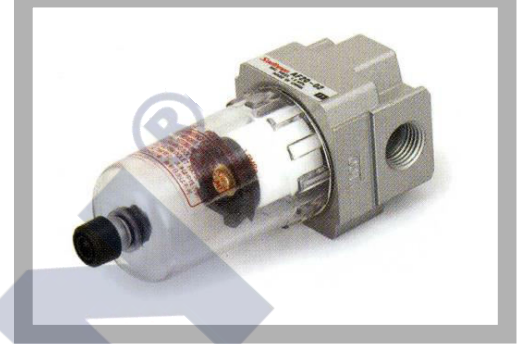

#### MODEL P-AF20

MODELLER / MODELS  
P-AF20-01 / 1/8" BAĞLANTILI / THREADED  
P-AF20-02 / 1/4" BAĞLANTILI / THREADED

MAX BASINÇ / MAX.PRESSURE : 10BAR  
MAX SICAKLIK / MAX.TEMPERETURE : 60 C  
TAHLİYE YARI OTOMATİK / DISCHARGE SEMI-AUTO  
FİLTASYON / FILTRATION : 5 MİKRON