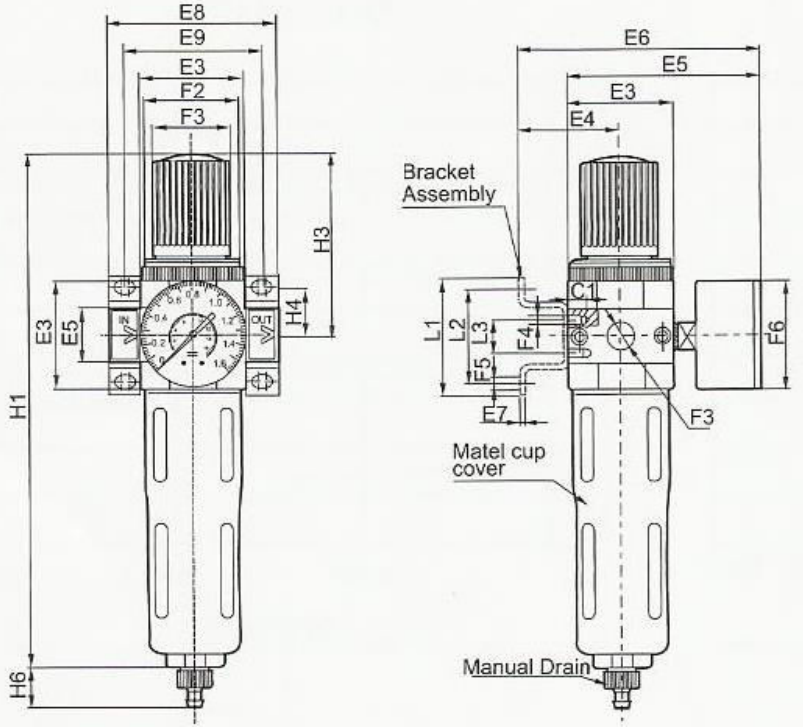

FİLTRE & REGÜLATÖR AIR FILTER & REGULATOR

P-OFR SERİSİ

MODEL P-OFR

MODELLER / MODELS

- P-OFR-MIDI / 1/8" BAĞLANTILI / THREADED
- P-OFR-MIDI / 1/4" BAĞLANTILI / THREADED
- P-OFR-MIDI / 3/8" BAĞLANTILI / THREADED
- P-OFR-MIDI / 1/2" BAĞLANTILI / THREADED
- P-OFR-MAXI / 3/4" BAĞLANTILI / THREADED
- P-OFR-MAXI / 1" BAĞLANTILI / THREADED

MAX BASINÇ / MAX.PRESSURE : 10 BAR
 MAX SICAKLIK / MAX.TEMPETRATURE : 60 °C
 TAHLİYE YARI OTOMATİK / DISCHARGE SEMI-AUTO
 FİLTREASYON / FILTRATION : 5 MİKRON

Gövde / Çinko baskıncı döküm –Body / Housing: Zinc die-casting
 Metal kap muhafazası / Metal bowl quard: Alüminyum karışımı / Aluminium alloy
 Sızdırmazlık / Sealing: NBR

TİP / MODEL	E3	E4	E5	E6	E8	E9	F1	F2	F3Ø	F4	F5Ø	F6Ø	L1	L2	L3	H1	H3	H4	H5	H6
P-OFR –MIDI 1/8"	55	47	93	112	85	70	1/8"	M52*1.5	50	M5	5.5	52	71	60	22	250	98	24.5	32	15
P-OFR –MIDI 1/4"	55	47	93	112	85	70	1/4"	M52*1.5	50	M5	5.5	52	71	60	22	250	98	24.5	32	15
P-OFR –MIDI 3/8"	55	47	93	112	85	70	3/8"	M52*1.5	50	M5	5.5	52	71	60	22	250	98	24.5	32	15
P-OFR–MIDI 1/2"	55	47	93	112	85	70	1/2"	M52*1.5	50	M5	5.5	52	71	60	22	250	98	24.5	32	15
P-OFR–MAXI 3/4"	66	53	104	124	96/116	80/91	3/4"	M36*1.5	31	M5	5.5	63	71	60	22	252	80	24.5	32/40	15
P-OFR–MAXI 1"	66	53	104	124	96/116	80/91	1"	M36*1.5	31	M5	5.5	63	71	60	22	252	80	24.5	32/40	15