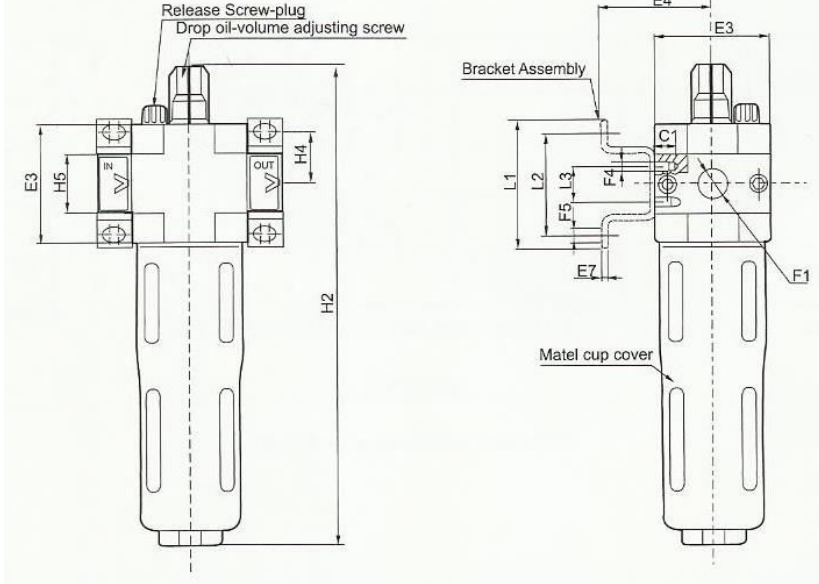

P-OL SERİSİ

Graphic Symbol

MODELLER / MODELS

- P-OL-MIDI / 1/8" BAĞLANTILI / THREADED
- P-OL-MIDI / 1/4" BAĞLANTILI / THREADED
- P-OL-MIDI / 3/8" BAĞLANTILI / THREADED
- P-OL-MIDI / 1/2" BAĞLANTILI / THREADED
- P-OL-MAX / 3/4" BAĞLANTILI / THREADED
- P-OL-MAX / 1" BAĞLANTILI / THREADED

MAX BASINÇ / MAX.PRESSURE : 10 BAR
MAX SICAKLIK / MAX.TEMPERATURE : 60 °C

TİP / MODEL	E3	E4	E7	F1	F4	F5Ø	L1	L2	L3	H4	H5
P-OL –MIDI 1/8"	55	47	3	1/8"	M5	5.5	71	60	22	24.5	32
P-OL –MIDI 1/4"	55	47	3	1/4"	M5	5.5	71	60	22	24.5	32
P-OL –MIDI 3/8"	55	47	3	3/8"	M5	5.5	71	60	22	24.5	32
P-OL –MIDI 1/2"	55	47	3	1/2"	M5	5.5	71	60	22	24.5	32
P-OL –MAXI 3/4"	66	53	3	3/4"	M5	5.5	71	60	22	24.5	32/40
P-OL –MAXI 1"	66	53	3	1"	M5	5.5	71	60	22	24.5	32/40