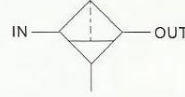

P-OL SERİSİ

Graphic Symbol

MODELLER / MODELS

- P-OL-MIDI / 1/8" BAĞLANTILI / THREADED
- P-OL-MIDI / 1/4" BAĞLANTILI / THREADED
- P-OL-MIDI / 3/8" BAĞLANTILI / THREADED
- P-OL-MIDI / 1/2" BAĞLANTILI / THREADED
- P-OL-MAX / 3/4" BAĞLANTILI / THREADED
- P-OL-MAX / 1" BAĞLANTILI / THREADED

MAX BASINÇ / MAX.PRESSURE : 10 BAR
MAX SICAKLIK / MAX.TEMPERATURE : 60 °C

TİP / MODEL	E3	E4	E7	F1	F4	F5Ø	L1	L2	L3	H4	H5
P-OL –MIDI 1/8"	55	47	3	1/8"	M5	5.5	71	60	22	24.5	32
P-OL –MIDI 1/4"	55	47	3	1/4"	M5	5.5	71	60	22	24.5	32
P-OL –MIDI 3/8"	55	47	3	3/8"	M5	5.5	71	60	22	24.5	32
P-OL –MIDI 1/2"	55	47	3	1/2"	M5	5.5	71	60	22	24.5	32
P-OL –MAXI 3/4"	66	53	3	3/4"	M5	5.5	71	60	22	24.5	32/40
P-OL –MAXI 1"	66	53	3	1"	M5	5.5	71	60	22	24.5	32/40