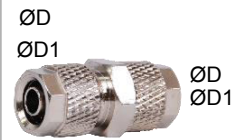

SOMUN SIKMALI DÖNER DİRSEK BAĞLANTI RAPID FITTING ELBOW MALE TREAD

MODEL PU5111

SİPARİŞ KODU ORDER CODE	HORTUM İÇ ÇAPI HOSE INNER DIA. (MM) ØD	HORTUM DIŞ ÇAPI HOSE OUTER DIA. (MM) ØD1	R BAĞLANTI R CONNECTION
RRPU5111	2,7	4	1/8"
PU5111	4	6	1/8"
PU5111	4	6	1/4"
PU5111	6	8	1/8"
PU5111	6	8	1/4"
PU5111	8	10	1/4"

SOMUN SIKMALI DIŞI DIŞLI RAKOR BAĞLANTI RAPID FITTING STRAIGHT FEMALE THREAD

MODEL PU0301

SİPARİŞ KODU ORDER CODE	HORTUM İÇ ÇAPI / HOSE INNER DIA. (MM) ØD	HORTUM DIŞ ÇAPI / HOSE OUTER DIA. (MM) ØD1	R BAĞLANTI R CONNECTION
PU0301	4	6	1/8"
PU0301	4	6	1/4"
PU0301	4	6	3/8"
PU0301	6	8	1/8"
PU0301	6	8	1/4"
PU0301	6	8	3/8"
PU0301	8	10	1/4"
PU0301	8	10	3/8"
PU0301	8	10	1/2"
PU0301	10	12	3/8"

SOMUN SIKMALI ORANTILI NİPEL BAĞLANTILAR RAPID STRAIGHT REDUCING NIPPEL

MODEL PU04010

SİPARİŞ KODU ORDER CODE	HORTUM İÇ ÇAPI HOSE INNER DIA. (MM) ØD1	HORTUM DIŞ ÇAPI / HOSE OUTER DIA. (MM) ØD2	HORTUM İÇ ÇAPI / HOSE INNER DIA. (MM) ØD3	HORTUM DIŞ ÇAPI HOSE OUTER DIA. (MM) ØD4
PU04010	6	8	4	6
PU04010	8	10	4	6
PU04010	8	10	6	8

SOMUN SIKMALI NİPEL BAĞLANTI RAPID FITTING STRAIGHT NIPPEL

MODEL PU0401

SİPARİŞ KODU ORDER CODE	HORTUM İÇ ÇAPI HOSE INNER DIA. (MM) ØD	HORTUM DIŞ ÇAPI HOSE OUTER DIA. (MM) ØD1
PU0401	2,7	4
PU0401	3	5
PU0401	4	6
PU0401	6	8
PU0401	8	10
PU0401	10	12