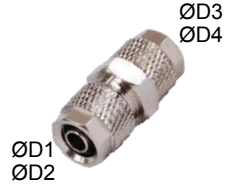

SOMUN SIKMALI DÖNER DİRSEK BAĞLANTI RAPID FITTING ELBOW MALE TREAD

MODEL PU5111

SİPARİŞ KODU ORDER CODE	HORTUM İÇ ÇAPI HOSE INNER DIA. (MM) ØD	HORTUM DIŞ ÇAPI HOSE OUTER DIA. (MM) ØD1	R BAĞLANTI R CONNECTION
RRPU5111	2,7	4	1/8"
PU5111	4	6	1/8"
PU5111	4	6	1/4"
PU5111	6	8	1/8"
PU5111	6	8	1/4"
PU5111	8	10	1/4"

SOMUN SIKMALI DIŞI DIŞLI RAKOR BAĞLANTI RAPID FITTING STRAIGHT FEMALE THREAD

MODEL PU0301

SİPARİŞ KODU ORDER CODE	HORTUM İÇ ÇAPI / HOSE INNER DIA. (MM) ØD	HORTUM DIŞ ÇAPI / HOSE OUTER DIA. (MM) ØD1	R BAĞLANTI R CONNECTION
PU0301	4	6	1/8"
PU0301	4	6	1/4"
PU0301	4	6	3/8"
PU0301	6	8	1/8"
PU0301	6	8	1/4"
PU0301	6	8	3/8"
PU0301	8	10	1/4"
PU0301	8	10	3/8"
PU0301	8	10	1/2"
PU0301	10	12	3/8"

SOMUN SIKMALI ORANTILI NİPEL BAĞLANTILAR RAPID STRAIGHT REDUCING NIPPEL

MODEL PU04010

SİPARİŞ KODU ORDER CODE	HORTUM İÇ ÇAPI HOSE INNER DIA. (MM) ØD1	HORTUM DIŞ ÇAPI / HOSE OUTER DIA. (MM) ØD2	HORTUM İÇ ÇAPI / HOSE INNER DIA. (MM) ØD3	HORTUM DIŞ ÇAPI HOSE OUTER DIA. (MM) ØD4
PU04010	6	8	4	6
PU04010	8	10	4	6
PU04010	8	10	6	8

SOMUN SIKMALI NİPEL BAĞLANTI RAPID FITTING STRAIGHT NIPPEL

MODEL PU0401

SİPARİŞ KODU ORDER CODE	HORTUM İÇ ÇAPI HOSE INNER DIA. (MM) ØD	HORTUM DIŞ ÇAPI HOSE OUTER DIA. (MM) ØD1
PU0401	2,7	4
PU0401	3	5
PU0401	4	6
PU0401	6	8
PU0401	8	10
PU0401	10	12