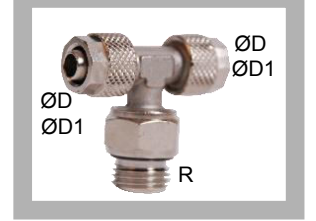

SOMUN SIKMALI SABİT DİRSEK BAĞLANTI FAST FITTINGS ELBOW FEMALE THREAD

MODEL PU0011

| SİPARİŞ KODU ORDER CODE | HORTUM İÇ ÇAPI/ HOSE INNER DIA. (MM) ØD | HORTUM DIŞ ÇAPI HOSE OUTER DIA. (MM) ØD1 | R BAĞLANTI R CONNECTION |
|----------------------------|---|--|----------------------------|
| PU0011 | 2,7 | 4 | 1/8" |
| PU0011 | 4 | 6 | 1/8" |
| PU0011 | 4 | 6 | 1/4" |
| PU0011 | 4 | 6 | 3/8" |
| PU0011 | 6 | 8 | 1/8" |
| PU0011 | 6 | 8 | 1/4" |
| PU0011 | 6 | 8 | 3/8" |
| PU0011 | 8 | 10 | 1/8" |
| PU0011 | 8 | 10 | 1/4" |
| PU0011 | 8 | 10 | 3/8" |
| PU0011 | 8 | 10 | 1/2" |
| PU0011 | 10 | 12 | 3/8" |
| PU0011 | 10 | 12 | 1/2" |
| PU1011 | 4 | 6 | M12X1 |
| PU1011 | 4 | 6 | M12X1,25 |

SOMUN SIKMALI DÖNER TE BAĞLANTI T SHAPE FAST FITTINGS ROTARY MALE THREAD

MODEL PU5121

| SİPARİŞ KODU ORDER CODE | HORTUM İÇ ÇAPI HOSE INNER DIA. (MM) ØD | HORTUM DIŞ ÇAPI HOSE OUTER DIA. (MM) ØD1 | R BAĞLANTI R CONNECTION |
|----------------------------|--|--|----------------------------|
| PU5121 | 4 | 6 | 1/8" |
| PU5121 | 4 | 6 | 1/4" |
| PU5121 | 6 | 8 | 1/8" |
| PU5121 | 6 | 8 | 1/4" |
| PU5121 | 8 | 10 | 1/4" |

SOMUN SIKMALI DÜZ ERKEK RAKORLU YAYLI BAĞLANTI UNION NUT WITH ANTI-KINKING SPRING

MODEL PU8201

| SİPARİŞ KODU ORDER CODE | HORTUM İÇ ÇAPI HOSE INNER DIA. (MM) ØD | HORTUM DIŞ ÇAPI HOSE OUTER DIA. (MM) ØD1 | R BAĞLANTI R CONNECTION |
|----------------------------|--|--|----------------------------|
| PU8201 | 4 | 6 | 1/8" |
| PU8201 | 4 | 6 | 1/4" |
| PU8201 | 6 | 8 | 1/8" |
| PU8201 | 6 | 8 | 1/4" |
| PU8201 | 6 | 8 | 3/8" |
| PU8201 | 8 | 10 | 1/4" |
| PU8201 | 8 | 10 | 3/8" |
| PU8201 | 8 | 10 | 1/2" |
| PU8201 | 10 | 12 | 3/8" |
| PU8201 | 10 | 12 | 1/2" |